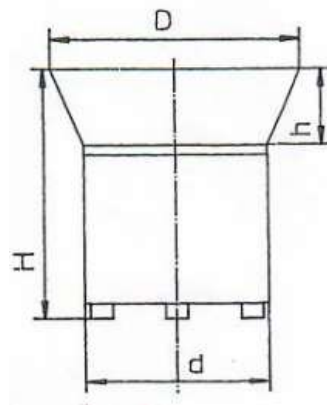

Bei Überschreitung des zulässigen Geräuschpegels empfehlen wir unsere Schalldämmhauben, die nach Ihren Wünschen gefertigt werden.

Typ-d	D	H	h.	Vol I	Füll- menge l	Belast Kg	Ges. kg	Strom VA
SGJ-180	270	245	80	2	0,7	6	13	253
SGJ-280	470	345	160	6	2,0	10	29	400
SGJ-400	680	430	210	20	6,7	20	70	800
SGJ-450	650	465	200	25	2,0	25	115	540
SGJ-600	900	430	250	35	11,7	30	220	810
SGJ-700	1.100	620	300	48	16,0	40	350	1.200
SGJ-800	1.200	645	345	50	16,7	45	250	2.300