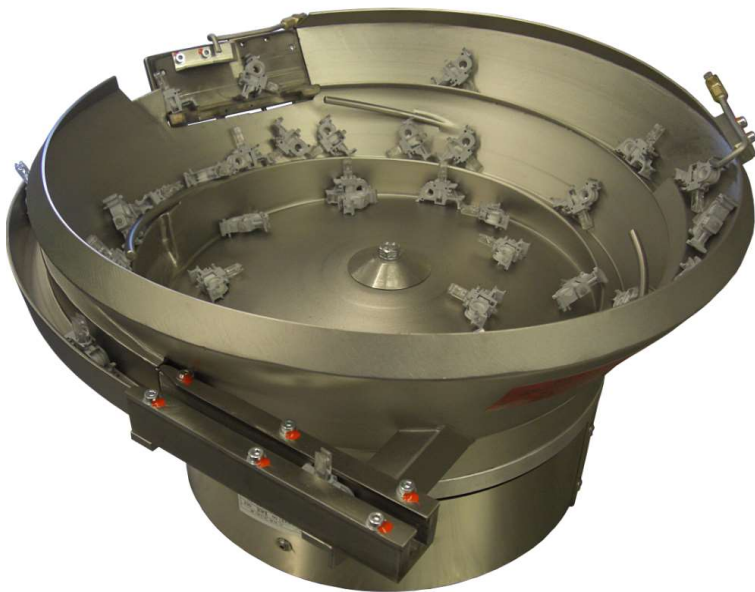

SGJ mit Kegelaufsatz

Wir bieten Ihnen maßgeschneiderte Lösungen:

Je nach Einsatzgebiet werden unsere gesamten Aufsatztypen in unterschiedlichen Materialien hergestellt:

V2a

V4a

Diverse Oberflächenbehandlungen werden nach Kundenwunsch und Anforderung festgelegt.

Bei Überschreitung des zulässigen Geräuschpegels empfehlen wir unsere Schalldämmhauben, die nach Ihren Wünschen gefertigt werden.

Typ-d	D	H	h.	Vol I	Füll- menge l	Belast Kg	Ges. kg	Strom VA
SGJ-180	270	245	80	2	0,7	6	13	253
SGJ-280	470	345	160	6	2,0	10	29	400
SGJ-400	680	430	210	20	6,7	20	70	800
SGJ-450	650	465	200	25	2,0	25	115	540
SGJ-600	900	430	250	35	11,7	30	220	810
SGJ-700	1.100	620	300	48	16,0	40	350	1.200
SGJ-800	1.200	645	345	50	16,7	45	250	2.300