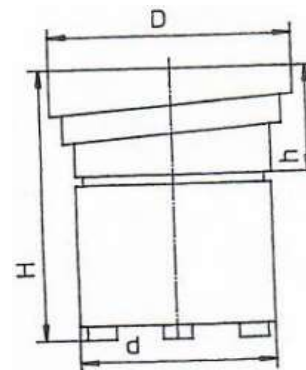

## SGJ mit Stufenaufsatz

Wir bieten Ihnen maßgeschneiderte Lösungen:

Je nach Einsatzgebiet werden unsere gesamten Aufsatztypen in unterschiedlichen Materialien hergestellt:

V2a

V4a

Diverse Oberflächenbehandlungen werden nach Kundenwunsch und Anforderung festgelegt.

Bei Überschreitung des zulässigen Geräuschpegels empfehlen wir unsere Schalldämmhauben, die nach Ihren Wünschen gefertigt werden.

Typ-d	D	H	h	Vol I	Füll- menge l	Belast Kg	Ges. kg	Strom VA
SAS-180	235-250	265	95-120	2	1,4	6	13	253
SAS-280	350-380	325	120-160	6	4,0	10	29	400
SAS-400	550-600	390	150-200	10	6,7	20	70	800
SAS-450	450	465	200	15	2,0	25	115	540
SAS-600	900	500	250	20	13,4	30	220	810